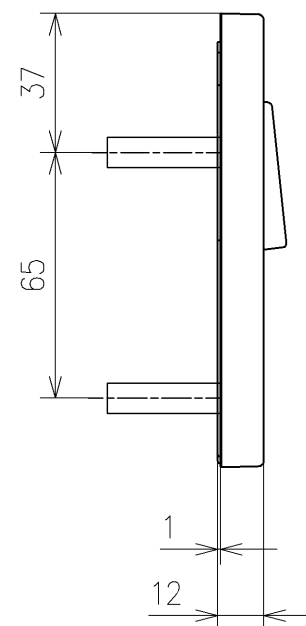

アンカープラグ (3本)
ねじ長 φ4×30 (3本)

アンカープラグ (2本)
ねじ長 φ4×30 (2本)

リモコン詳細図

TOTO			単位 mm	名称 ウォシュレットPS
製図 梶川幸	検図 星野潤	日付 2026/05/19	尺度 1:2	品番 TCF553AUV80
備考		ウォシュレット品番 TCF553AV80 便器洗浄ユニット品番 TCA572R		図番/バージョン -
A3		ページNo .	1/1	(改)