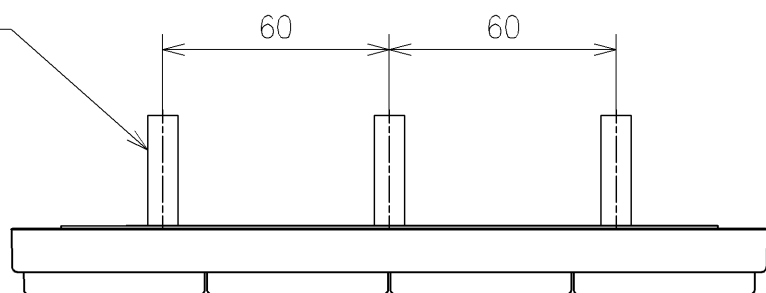

アンカープラグ (3本)
ねじ長 φ4×30 (3本)

アンカープラグ (2本)
ねじ長 φ4×30 (2本)

リモコン詳細図

TOTO			単位 mm	名称 ウォシュレットPS
製図 梶川幸	検図 星野潤	日付 2026/05/19	尺度 1:2	品番 TCF553AUV80
備考		ウォシュレット品番 TCF553AV80 便器洗浄ユニット品番 TCA572R		図番/バージョン -
A3		ページNo .	1/1	(改)