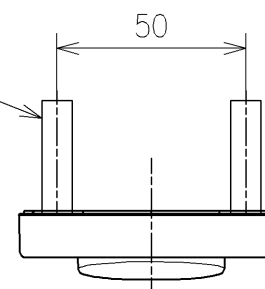

アンカープラグ (3本)
ねじ長 φ4×30 (3本)

アンカープラグ (2本)
ねじ長 φ4×30 (2本)

リモコン詳細図

TOTO			単位 mm	名称 ウォシュレットPS
製図 梶川幸	検図 星野潤	日付 2026/05/19	尺度 1:2	品番 TCF553AUV80
備考		ウォシュレット品番 TCF553AV80 便器洗浄ユニット品番 TCA572R		図番/バージョン -
A3		ページNo .	1/1	(改)