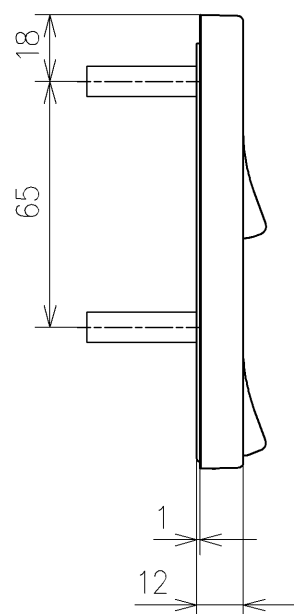

アンカープラグ (3本)
ねじ長 φ4×30 (3本)

アンカープラグ (2本)
ねじ長 φ4×30 (2本)

リモコン詳細図

TOTO			単位 mm	名称 ウォシュレットPS
製図 梶川幸	検図 星野潤	日付 2026/05/19	尺度 1:2	品番 TCF553AUV80
備考		ウォシュレット品番 TCF553AV80 便器洗浄ユニット品番 TCA572R		図番/バージョン -
A3		ページNo .	1/1	(改)