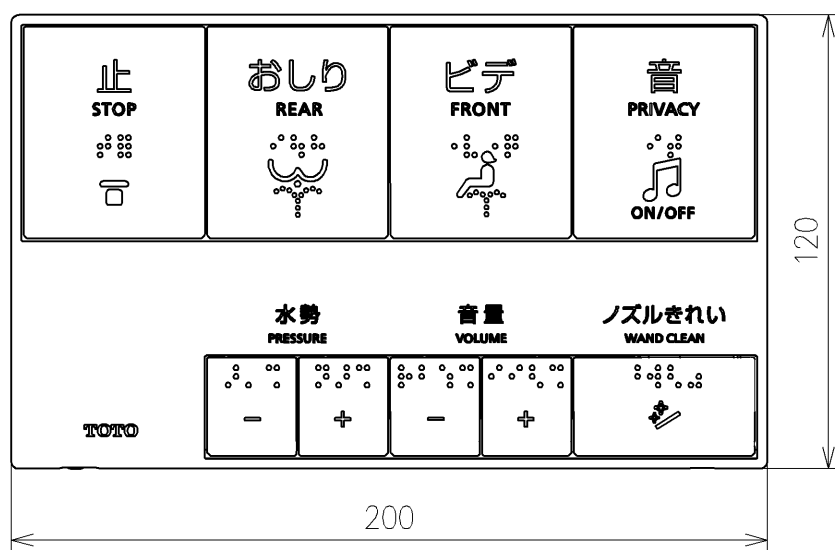

アンカープラグ (3本)
ねじ長 φ4×30 (3本)

アンカープラグ (2本)
ねじ長 φ4×30 (2本)

リモコン詳細図

TOTO			単位 mm	名称 ウォシュレットPS
製図 梶川幸	検図 星野潤	日付 2026/05/19	尺度 1:2	品番 TCF553AUV80
備考		ウォシュレット品番 TCF553AV80 便器洗浄ユニット品番 TCA572R		図番/バージョン -
A3		ページNo .	1/1	(改)